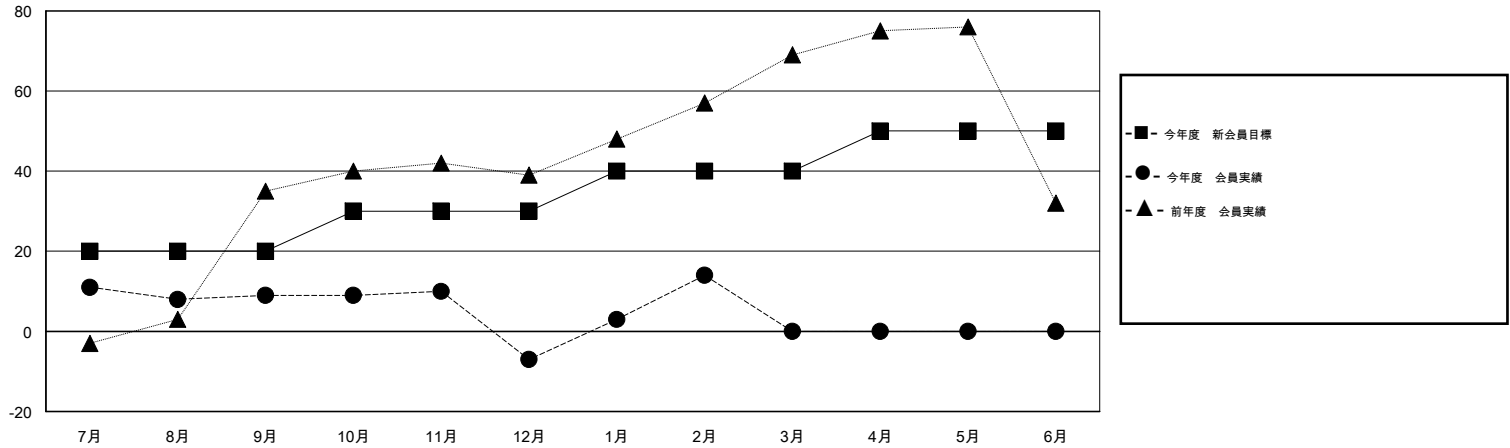

MONTHLY MEMBERSHIP PROGRESS REPORT

District 332 F

Results as of: 2/28/2014

GMT: Shinobu Goto

地域 JAPAN

GMT会則地域 5-Jap

クラブ					名				
結果: 2013-2014					結果: 2013-2014				
四半期	新クラブ目標	実際の新クラブ	実際の解散クラブ	実際の純増/純減	四半期	新会員目標	実際の追加登録会員数	実際の退会者	実際の純増/純減
7月/8月/9月	0	0	0	0	7月/8月/9月	20	25	16	9
10月/11月/12月	0	0	0	0	10月/11月/12月	10	12	28	-16
1月/2月/3月	0	0	1	-1	1月/2月/3月	10	30	9	21
4月/5月/6月	0	0	0	0	4月/5月/6月	10	0	0	0

新クラブ目標及び実績累計

会員目標及び実績累計

解散クラブ: 1	26 CLUBS OF 48 一名以上の新会員を登録	男女別
		男性 1,056 (78.63%)
		女性 287 (21.37%)
退会者	健康診断データはこちら	家族会員 409
物故会員 11		世帯主 198
クラブ解散 14		世帯主以外 211
その他 28		
合計 53		