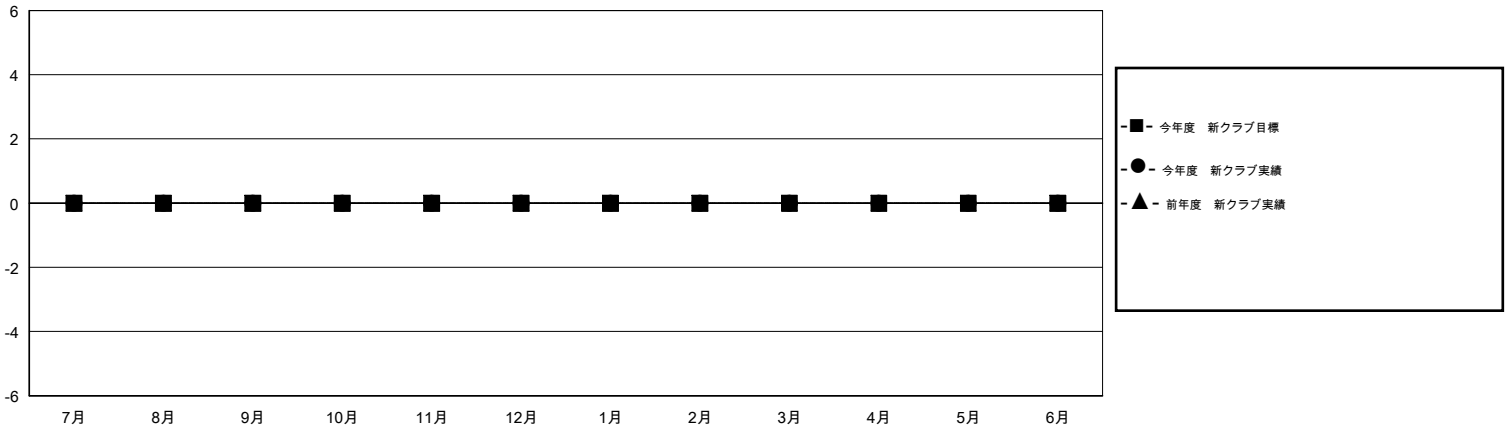

MONTHLY MEMBERSHIP PROGRESS REPORT

District 332 F

Results as of: 2/28/2014

GMT: Shinobu Goto

地域 JAPAN

GMT会則地域 5-Jap

クラブ					名				
結果: 2013-2014					結果: 2013-2014				
四半期	新クラブ目標	実際の新クラブ	実際の解散クラブ	実際の純増/純減	四半期	新会員目標	実際の追加登録会員数	実際の退会者	実際の純増/純減
7月/8月/9月	0	0	0	0	7月/8月/9月	20	25	16	9
10月/11月/12月	0	0	0	0	10月/11月/12月	10	12	28	-16
1月/2月/3月	0	0	1	-1	1月/2月/3月	10	30	9	21
4月/5月/6月	0	0	0	0	4月/5月/6月	10	0	0	0

新クラブ目標及び実績累計

会員目標及び実績累計

解散クラブ: 1	26 CLUBS OF 48 一名以上の新会員を登録	男女別
		男性 1,056 (78.63%)
		女性 287 (21.37%)
退会者	健康診断データはこちら	家族会員 409
物故会員 11		世帯主 198
クラブ解散 14		世帯主以外 211
その他 28		
合計 53		